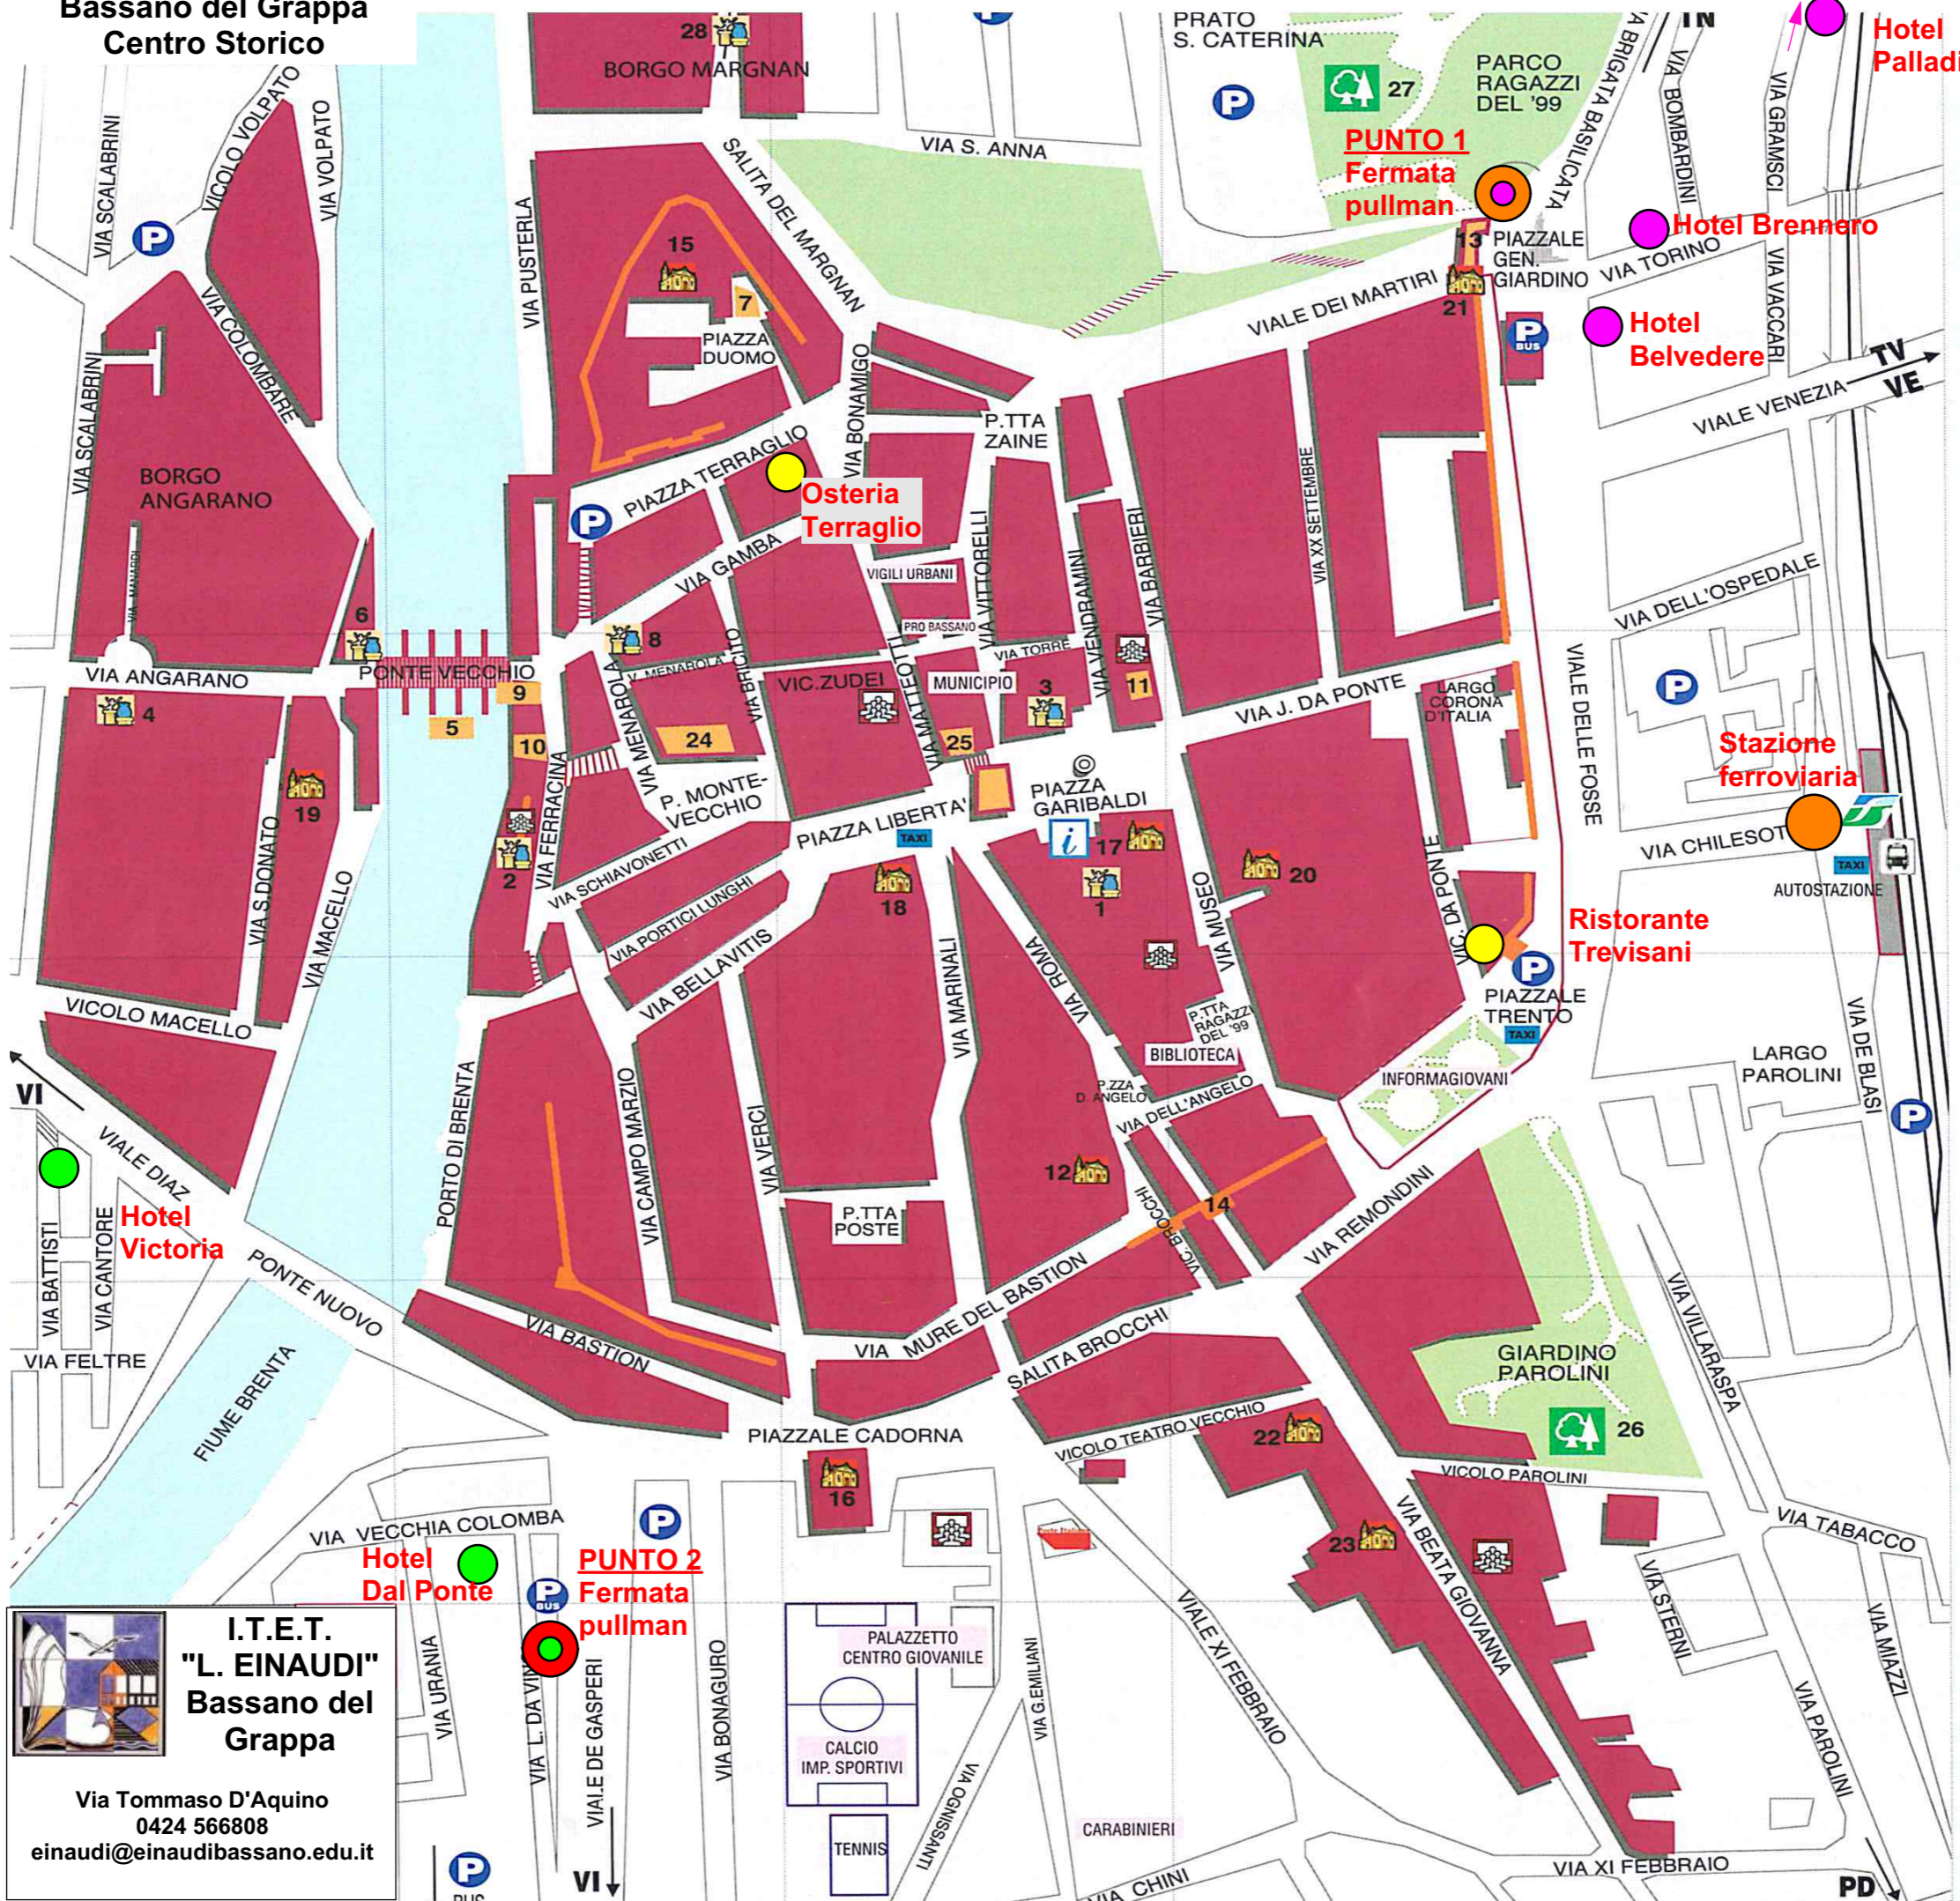

**Bassano del Grappa
Centro Storico**

**Bassano del Grappa
Principali monumenti**

- 1 Museo Civico
- 2 Palazzo Sturm, Museo della Ceramica G. Roi, Museo della stampa Remondini
- 3 Torre Civica
- 4 Palazzo Bonaguro, Museo del Mondo Animale
- 5 Ponte degli Alpini
- 6 Museo degli Alpini
- 7 Castello degli Ezzelini
- 8 Museo della Grappa Poli
- 9 Grapperia Nardini "Locale storico"
- 10 Carteria Tassotti museo Remondini
- 11 Palazzo Agostinelli (sede espositiva)
- 12 Chiesetta dell'Angelo (sede espositiva)
- 13 Porta delle Grazie
- 14 Porta Diedo
- 15 Duomo di Santa Maria in Colle
- 16 Tempio Ossario
- 17 Chiesa di S. Francesco
- 18 Chiesa di S. Giovanni
- 19 Chiesa di S. Donato
- 20 Chiesa di SS. Annunziata
- 21 Chiesa delle Grazie
- 22 Chiesa Cuore di Gesù
- 23 Chiesa Vergine della Misericordia
- 24 Monte di Pietà
- 25 Loggia dei Podestà
- 26 Giardino Parolini
- 27 Parco Ragazzi del '99
- 28 Museo Hemingway e della Grande Guerra